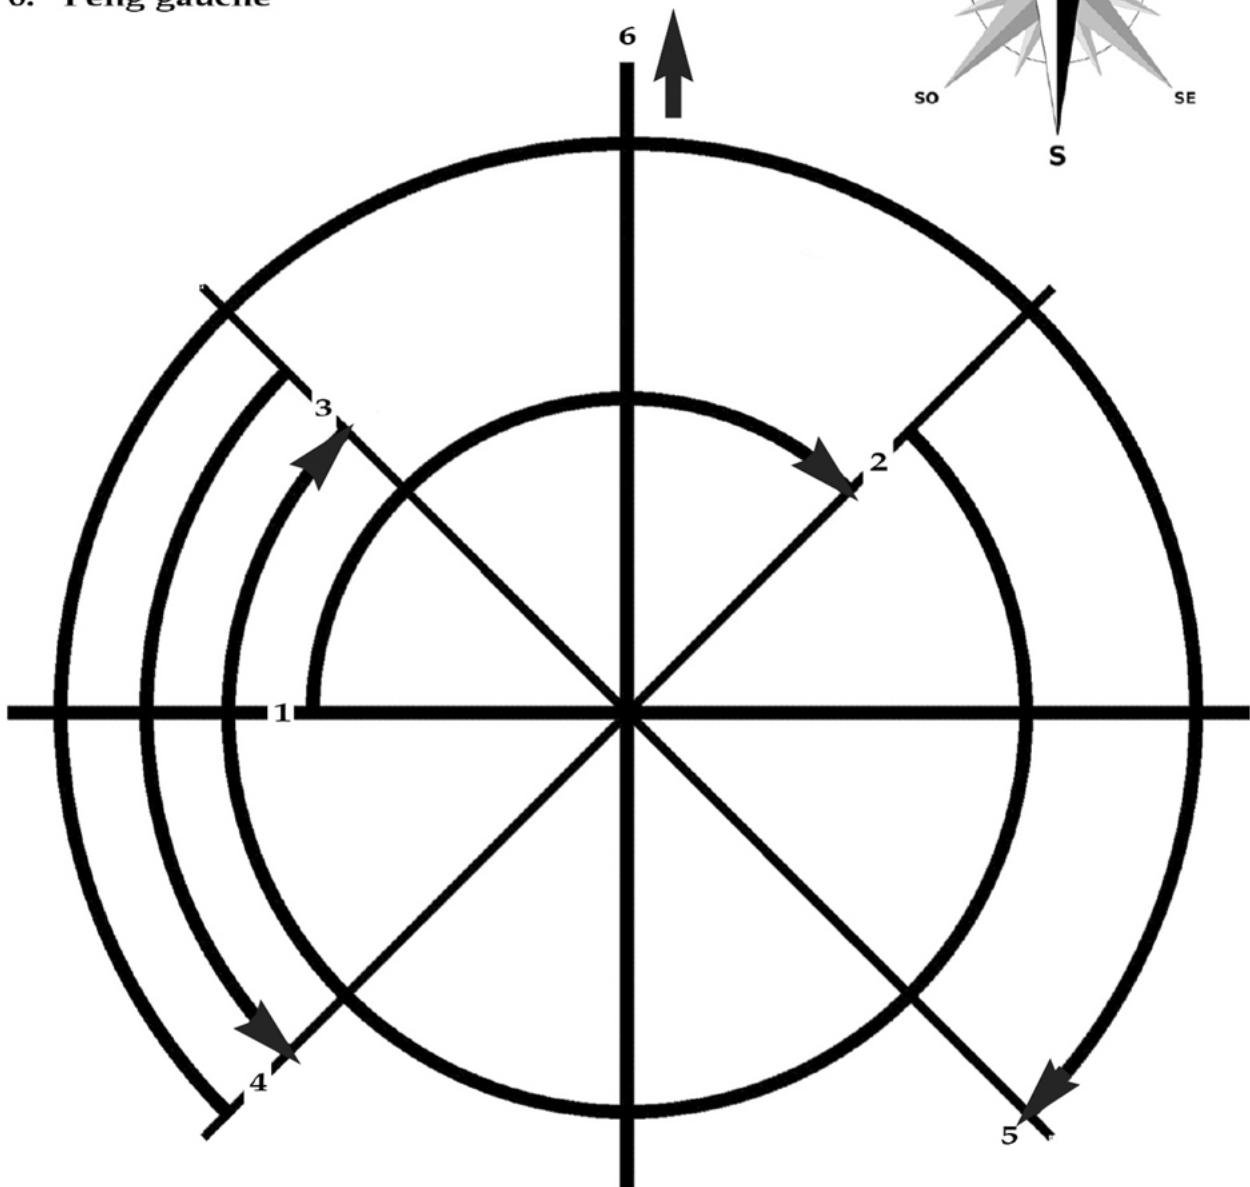

Yang Shi Tai Chi chuan
« Tai Chi Chuan de Style Yang »
Enchaînement en 124 séquences de la famille Yang

par YANG Sau chung
in, "PRATICAL USE of TAI CHI CHU CHUAN"
(Its Applications & Variations)

1. Position "Simple Fouet"*
2. "La jeune fille lance la navette à droite"
3. "La jeune fille lance la navette à gauche"
4. "La jeune fille lance la navette à droite"
5. "La jeune fille lance la navette à gauche"
6. "Peng gauche"

- * 75. *Dan Bian « Le simple fouet »*
76. *La fille de jade lance la navette à gauche*
77. *La fille de jade lance la navette à droite*
78. *La fille de jade lance la navette à gauche*
79. *La fille de jade lance la navette à droite*
80. *Saisir la queue de l'oiseau (mouvement Peng à gauche)*

75. Dan Bian « Le simple fouet »

76. La fille de jade lance la navette à gauche

77. La fille de jade lance la navette à droite

78. La fille de jade lance la navette à gauche

79. La fille de jade lance la navette à droite

80. Saisir la queue de l'oiseau (*mouvement Peng à gauche*)